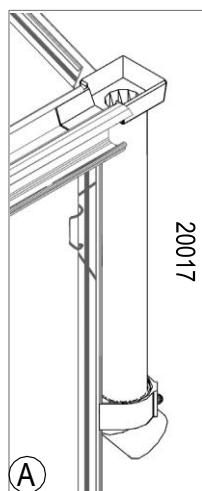

# Assembly instructions

- (D) **Montageanleitung**  
 (NL) **Montage Instructies**  
 (S) **Monteringsanvisning**  
 (SF) **Kokoonpano-ohjeet**

- (F) **Notice de Montage**  
 (DK) **Montagevejledning**  
 (N) **Montasjeveiledning**  
 (CZ) **Návod na montáž**

Item No.	Part	Size mm	20017	20026
			Quantity	Quantity
1002		M6	-	2
1006		3.5 x 6	2	2
1401		32	2	2
1402		36	2	2
1403		20	2	2
1404		20	2	2
1405		15	-	2

Item No.	Part	Size mm	20017	20026
			Quantity	Quantity
1408		75	2	2
1409		20	-	2
1410		70	2	-
1411		20	2	-
1412		M6 x 22	-	2
2289		3.9 x 30	-	2