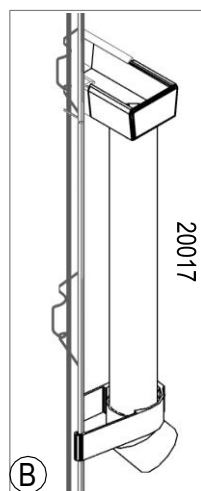

Diana / Saturn
Orion